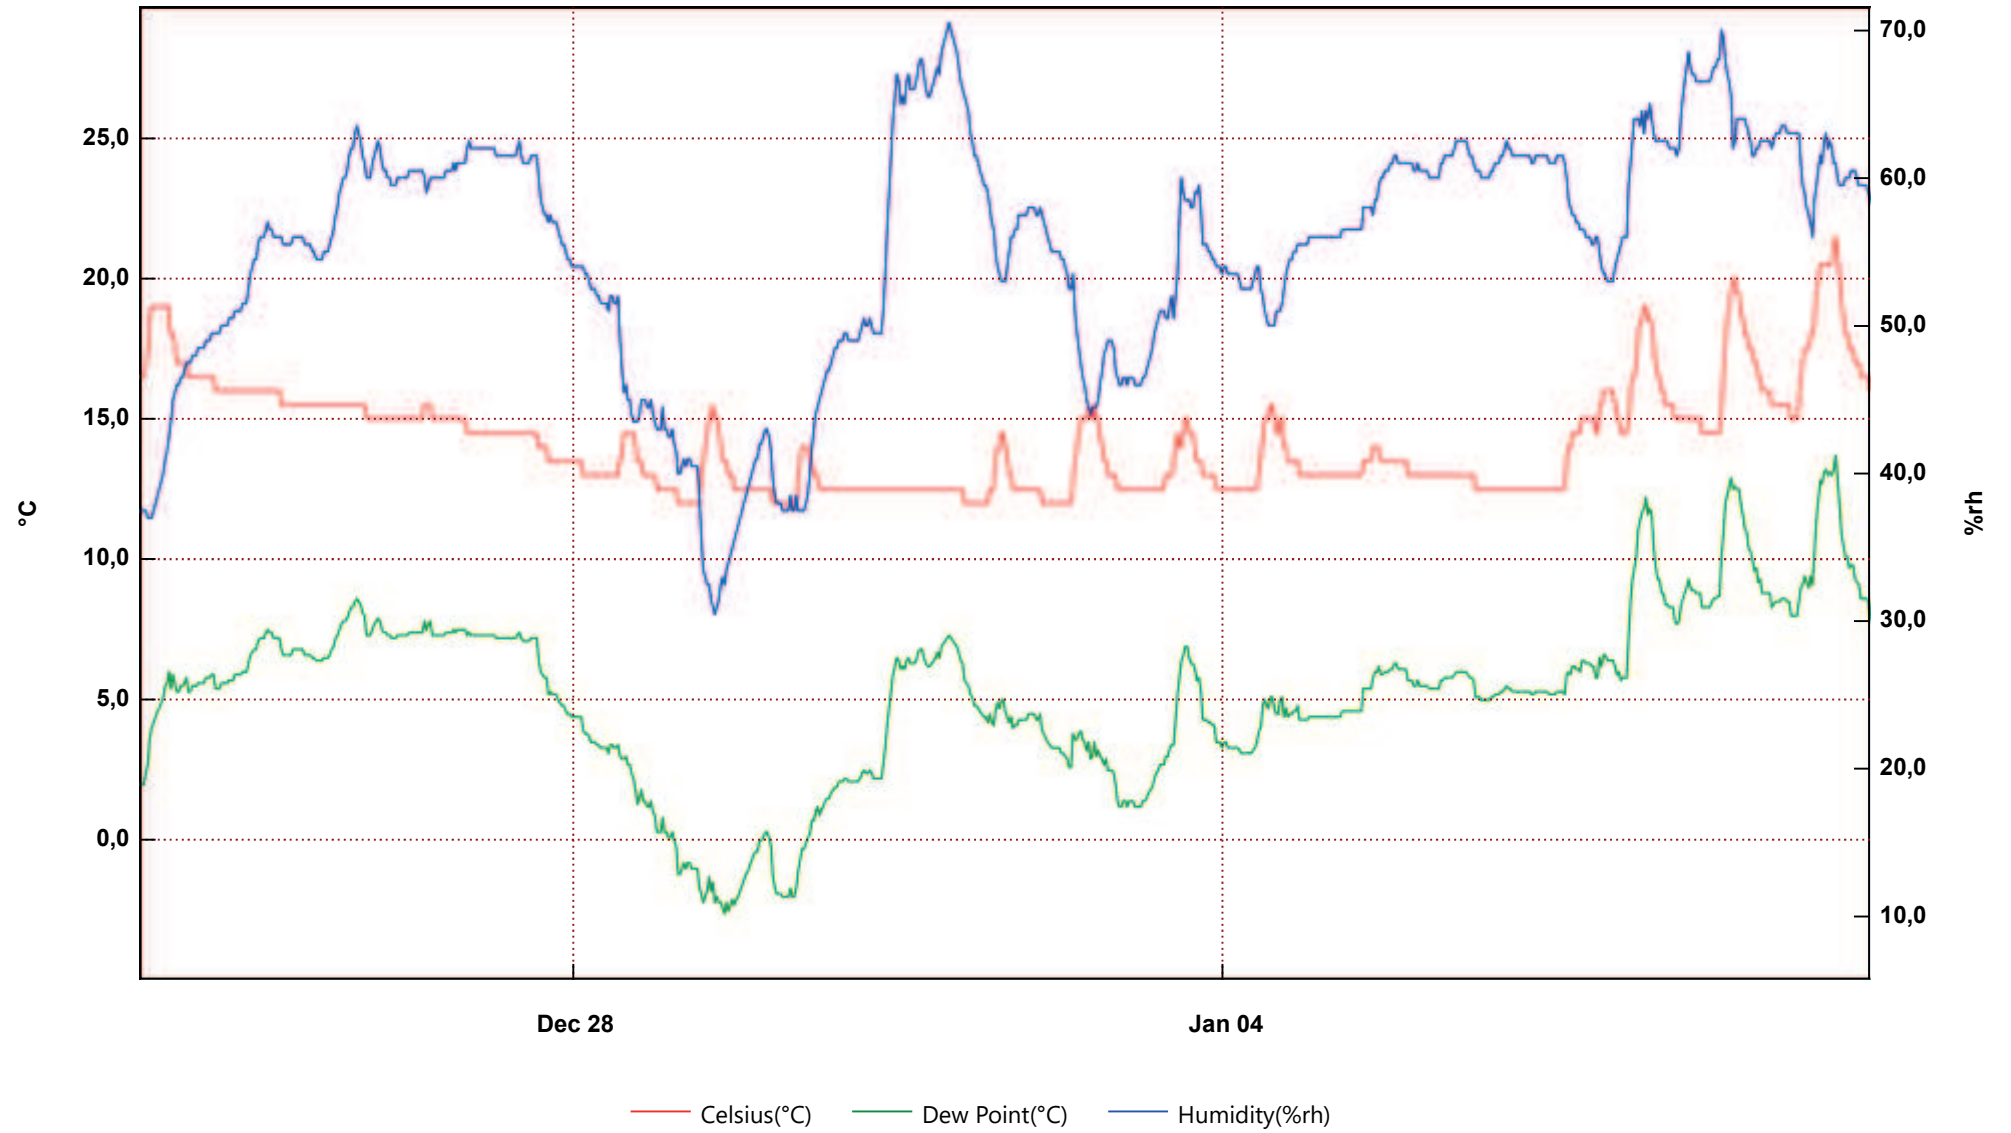

PAS PIANO TERRA

From: sabato 23 dicembre 2017 7.45.58 - To: mercoledì 10 gennaio 2018 23.37.01